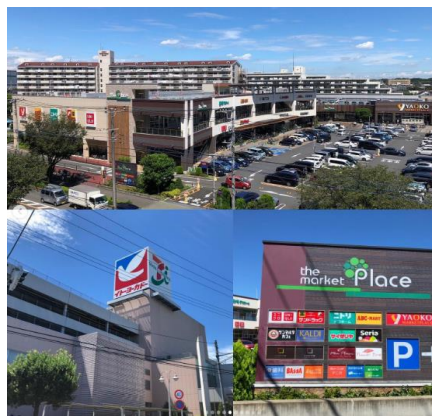

国立音大 玉川上水キャンパス特集

音大物件ご案内受け付け中！

国立音大のまわりのピアノ可物件を音大部担当者が現地案内します♪

まずはピアノ可物件パンフレットを取り寄せましょう！

「国立音大 物件パンフレット希望」①住所、②氏名、③電話番号 をLINEください

サクライ楽器はくにおん生を応援してます！ インスタもフォローしてね 😊

Instagram

sakuraiqakki_ondaibu

メッセージを送信

投稿27件

フォロワー322人

フォロー中460人

サクライ楽器音大部

商品・サービス

東京にあるヤマハの楽器店です♪

音大部では音楽大学・音楽高校の受験生、在校生、卒業生の皆様のお手伝いをしています。ピアノのご案内、安心して楽器の練習ができるお部屋のご案内、合同発表会など何でもお任せください♪