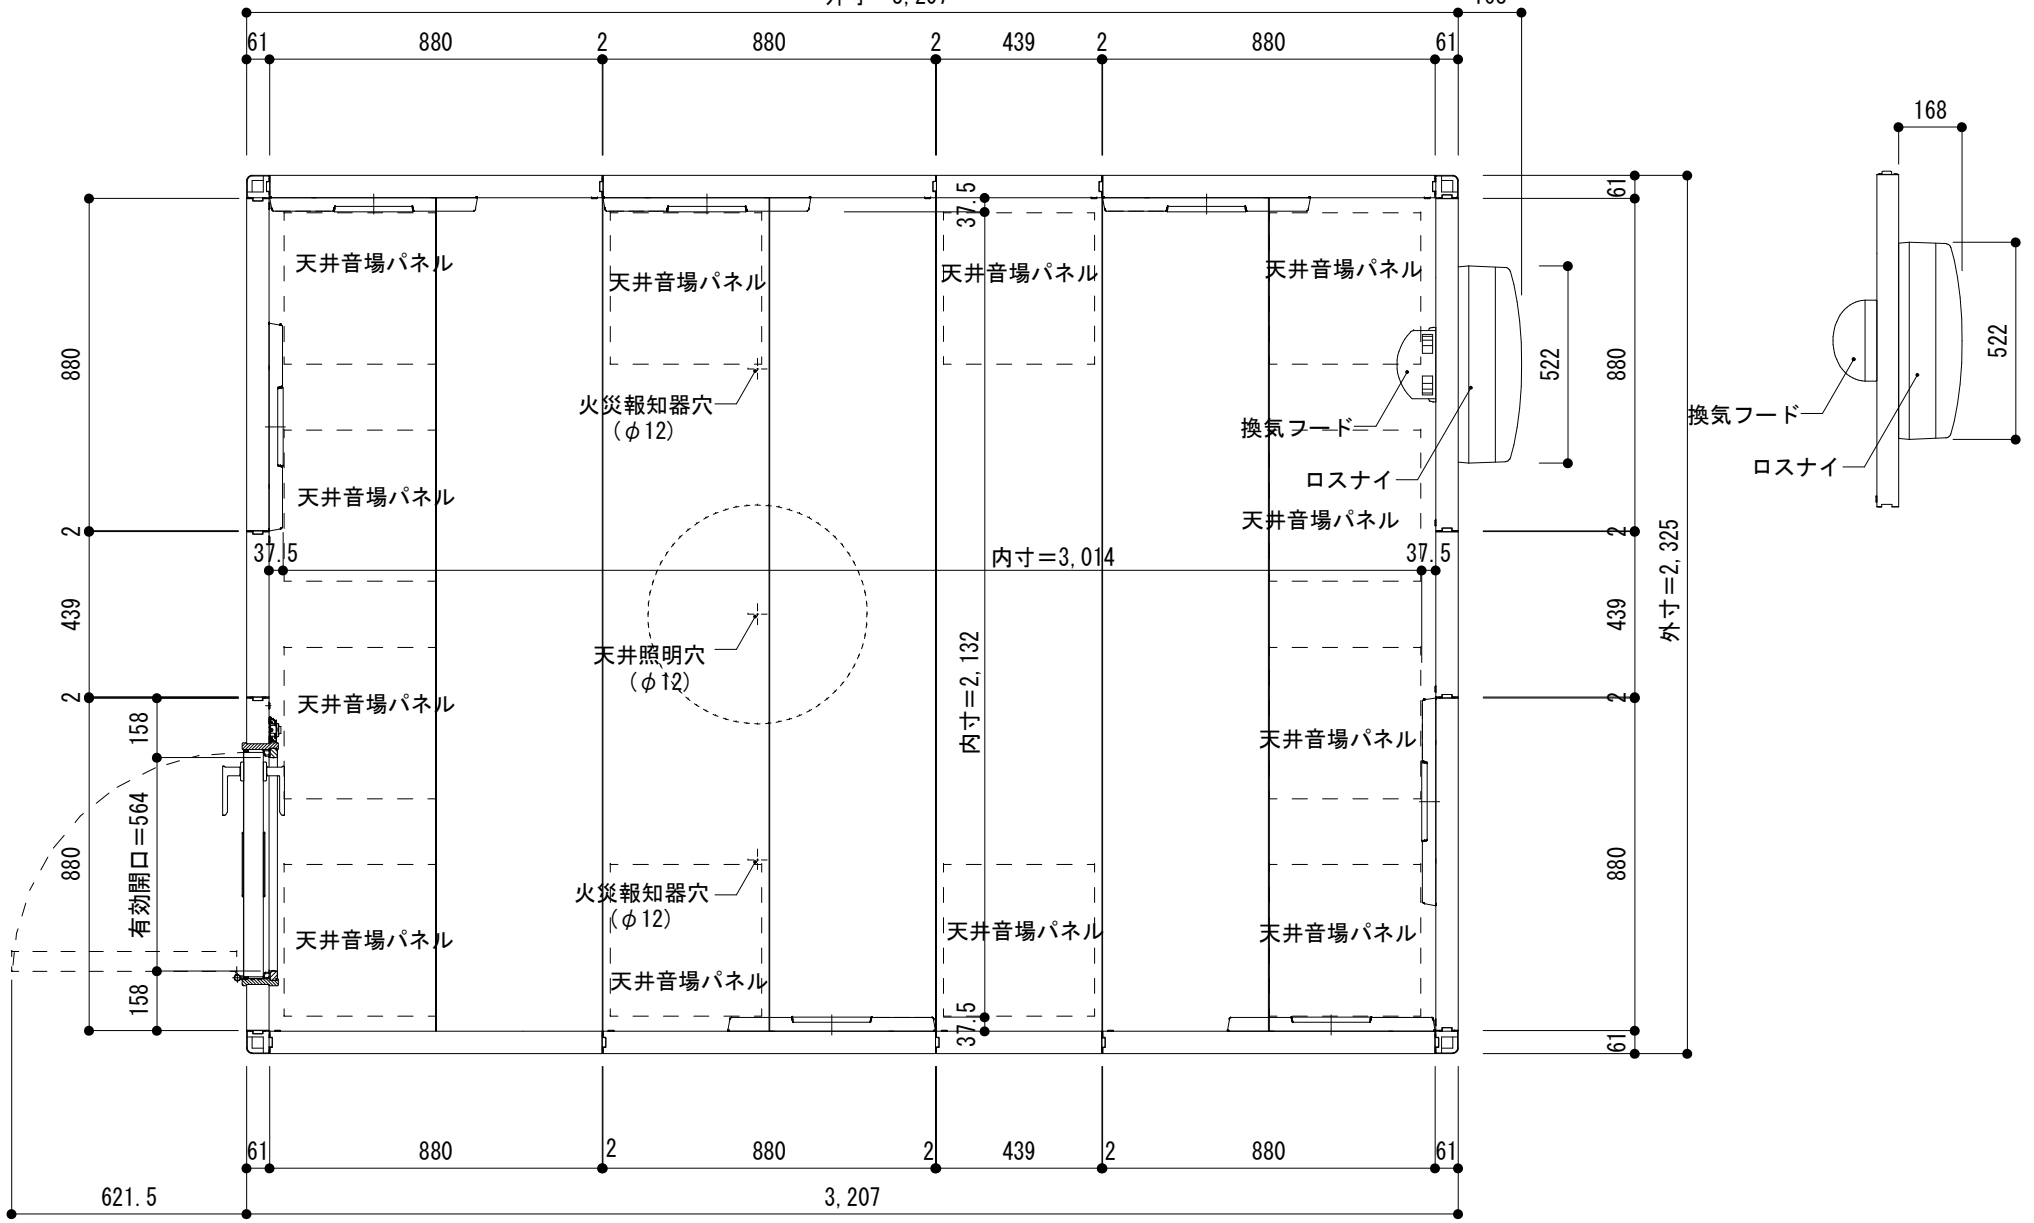

Dr-35

Dr-40

外寸=3,207

168

4.3畳 平面図 S=1/20