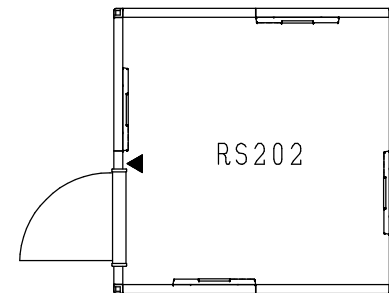

CEFINE NS ドア設置バリエーション

2. 0畳タイプ

標準音場壁パネル枚数：4枚

オプションF i x窓パネル：3枚まで設置可

追加ドアパネル：1枚まで設置可

▼ : 照明スイッチの位置

パネル配置ルール

- 換気扇設置可能壁パネルはW=880の壁パネルです。換気扇設置パネルには音場壁パネルは設置できません。
- オプションF i x窓パネルを追加すると、W=880の壁パネルが1枚減り、F i x窓パネル1枚+W=439の壁パネル1枚が追加されます。
- エアコンを設置する場合はW=880の壁パネルに取付けてください。（壁パネルをまたいで取付けないでください）
エアコン設置パネルには音場壁パネルは設置できません。
- 音場壁パネルが上記バリエーション位置に設置出来ない場合、W=880の壁パネルがある場合は、そこに移動させてください。
W=880の壁パネルが無い場合は、W=439の壁パネルに取り付けてください。（ただし、吸音部が壁パネルをまたがないこと）
- 追加ドアが内開きの場合、ハンドルと音場壁パネルが当たる場合は、音場壁パネルを移動させてください。