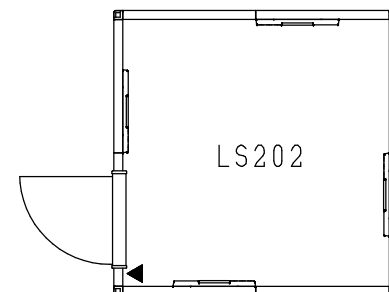

CEFINE NS ドア設置バリエーション

2. 0畳タイプ

標準音場壁パネル枚数：4枚

オプションF i x窓パネル：3枚まで設置可

追加ドアパネル：1枚まで設置可

▼ : 照明スイッチの位置

パネル配置ルール

- 換気扇設置可能壁パネルはW=880の壁パネルです。換気扇設置パネルには音場壁パネルは設置できません。
- オプションF i x窓パネルを追加すると、W=880の壁パネルが1枚減り、F i x窓パネル1枚+W=439の壁パネル1枚が追加されます。
- エアコンを設置する場合はW=880の壁パネルに取付けてください。（壁パネルをまたいで取付けないでください）
エアコン設置パネルには音場壁パネルは設置できません。
- 音場壁パネルが上記バリエーション位置に設置出来ない場合、W=880の壁パネルがある場合は、そこに移動させてください。
W=880の壁パネルが無い場合は、W=439の壁パネルに取り付けてください。（ただし、吸音部が壁パネルをまたがないこと）
- 追加ドアが内開きの場合、ハンドルと音場壁パネルが当たる場合は、音場壁パネルを移動させてください。