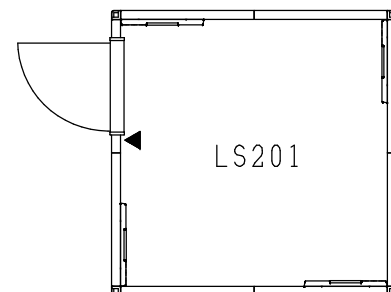

CEFINE NS ドア設置バリエーション

2. 0畳タイプ

標準音場壁パネル枚数：4枚

オプションF i x窓パネル：3枚まで設置可

追加ドアパネル：1枚まで設置可

▼ : 照明スイッチの位置

パネル配置ルール

- 換気扇設置可能壁パネルはW=880の壁パネルです。換気扇設置パネルには音場壁パネルは設置できません。
- オプションF i x窓パネルを追加すると、W=880の壁パネルが1枚減り、F i x窓パネル1枚+W=439の壁パネル1枚が追加されます。
- エアコンを設置する場合はW=880の壁パネルに取付けてください。（壁パネルをまたいで取付けないでください）
エアコン設置パネルには音場壁パネルは設置できません。
- 音場壁パネルが上記バリエーション位置に設置出来ない場合、W=880の壁パネルがある場合は、そこに移動させてください。
W=880の壁パネルが無い場合は、W=439の壁パネルに取り付けてください。（ただし、吸音部が壁パネルをまたがないこと）
- 追加ドアが内開きの場合、ハンドルと音場壁パネルが当たる場合は、音場壁パネルを移動させてください。