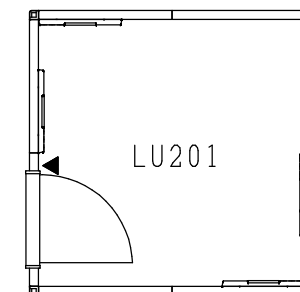

CEFINE NS ドア設置バリエーション

2. 0畳タイプ

標準音場壁パネル枚数：4枚

オプションF i x窓パネル：3枚まで設置可

追加ドアパネル：1枚まで設置可

▼ : 照明スイッチの位置

パネル配置ルール

- 換気扇設置可能壁パネルはW=880の壁パネルです。換気扇設置パネルには音場壁パネルは設置できません。
- オプションF i x窓パネルを追加すると、W=880の壁パネルが1枚減り、F i x窓パネル1枚+W=439の壁パネル1枚が追加されます。
- エアコンを設置する場合はW=880の壁パネルに取付けてください。（壁パネルをまたいで取付けないでください）
エアコン設置パネルには音場壁パネルは設置できません。
- 音場壁パネルが上記バリエーション位置に設置出来ない場合、W=880の壁パネルがある場合は、そこに移動させてください。
W=880の壁パネルが無い場合は、W=439の壁パネルに取り付けてください。（ただし、吸音部が壁パネルをまたがないこと）
- 追加ドアが内開きの場合、ハンドルと音場壁パネルが当たる場合は、音場壁パネルを移動させてください。