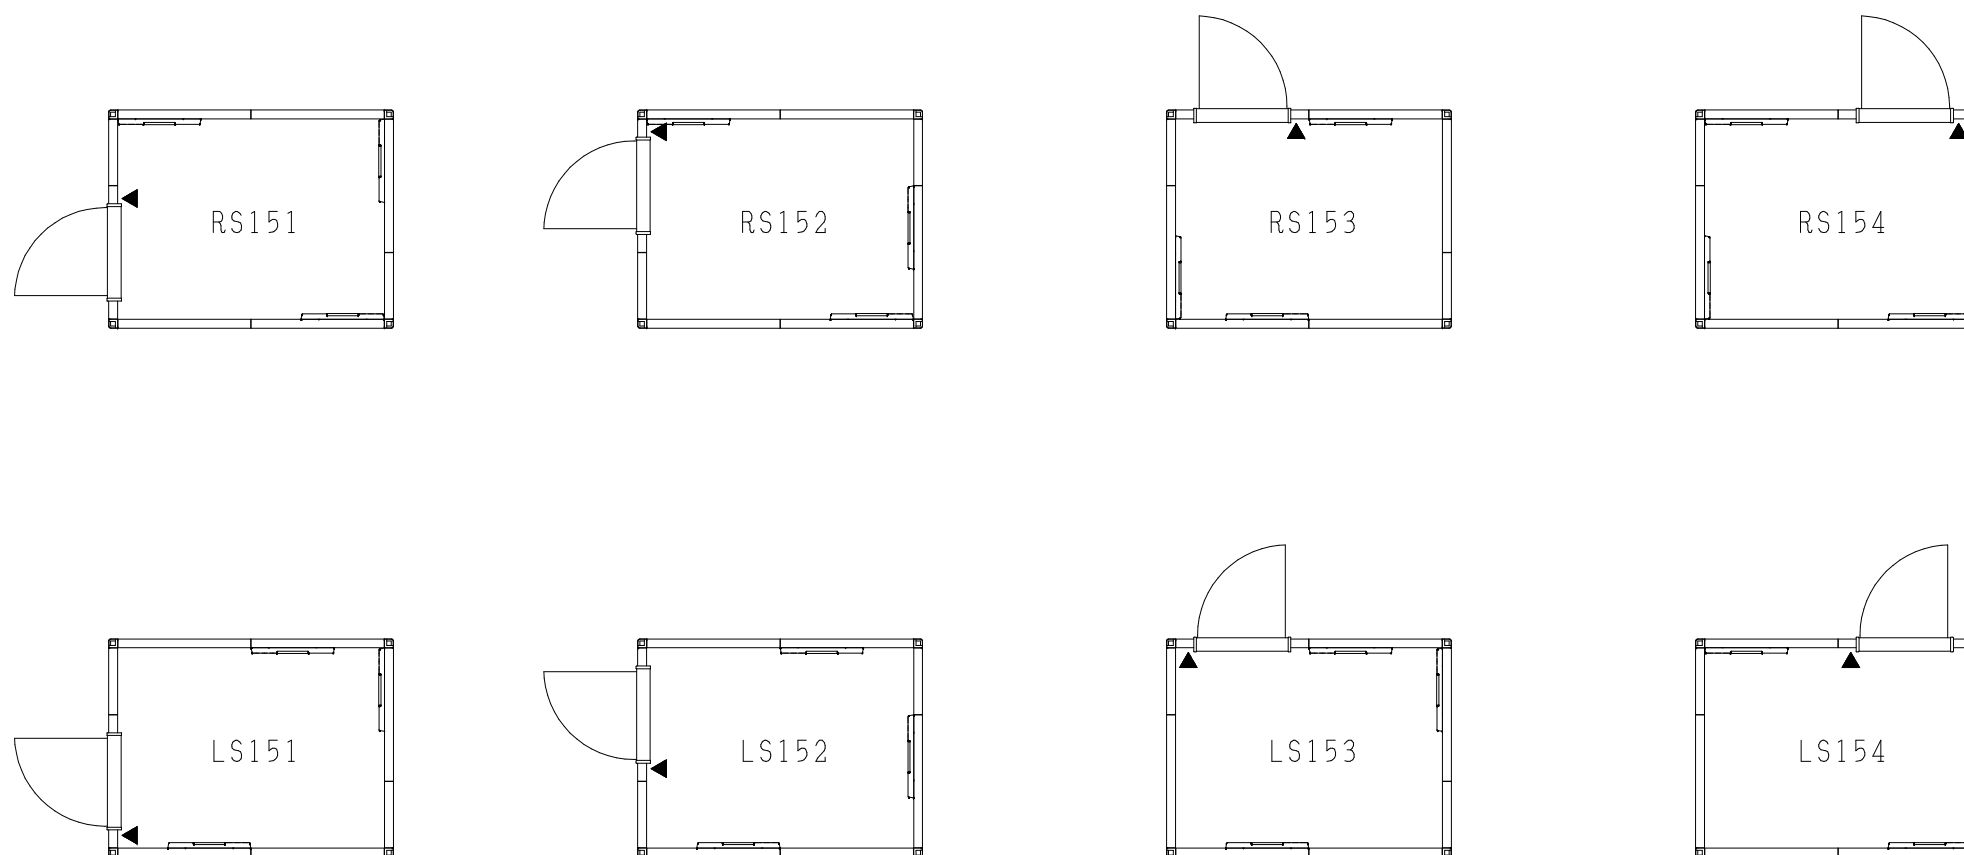

CEFINE NS ドア設置バリエーション

1. 5畳タイプ

標準音場壁パネル枚数：3枚

オプションF i x窓パネル：1枚まで設置可

追加ドアパネル：不可

▼：照明スイッチの位置

パネル配置ルール

- ：換気扇設置可能壁パネルはW=880の壁パネルです。換気扇設置パネルには音場壁パネルは設置できません。
- ・オプションF i x窓パネルを追加すると、W=880の壁パネルが1枚減り、F i x窓パネル1枚+W=439の壁パネル1枚が追加されます。
- ・エアコンを設置する場合はW=880の壁パネルに取付けてください。（壁パネルをまたいで取付けしないでください）エアコン設置パネルには音場壁パネルは設置できません。
- ・音場壁パネルが上記バリエーション位置に設置出来ない場合、W=880の壁パネルがある場合は、そこに移動させてください。W=880の壁パネルが無い場合は、W=439の壁パネルに取り付けてください。（ただし、吸音部が壁パネルをまたがないこと）