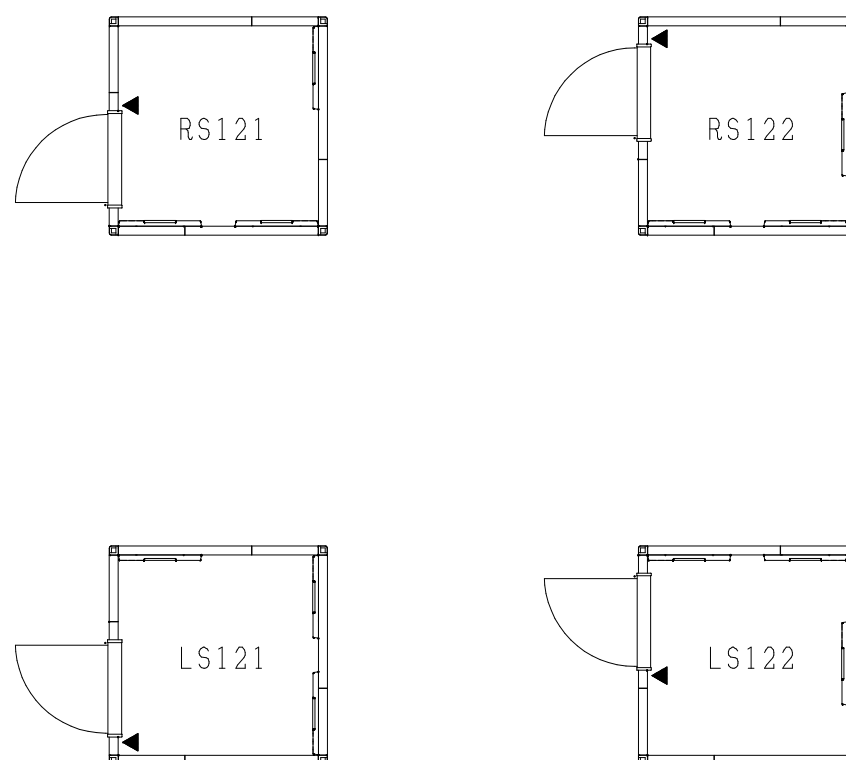

CEFINE NS ドア設置バリエーション

1. 2畳タイプ

標準音場壁パネル枚数：3枚

オプションF i ×窓パネル：1枚まで設置可

追加ドアパネル：不可

▼：照明スイッチの位置

パネル配置ルール

- ：換気扇設置可能壁パネルはW=880の壁パネルです。換気扇設置パネルには音場壁パネルは設置できません。
- オプションF i ×窓パネルを追加すると、W=880の壁パネルが1枚減り、F i ×窓パネル1枚とW=439の壁パネル1枚が追加されます。
- エアコンを設置する場合はW=880の壁パネルに取付けてください。（壁パネルをまたいで取付けしないでください）
エアコン設置パネルには音場壁パネルは設置できません。※F i ×窓パネルやエアコンがある場合、設置位置にご注意ください。
- 音場壁パネルが上記バリエーション位置に設置出来ない場合、W=880の壁パネルがある場合は、そこに移動させてください。
W=880の壁パネルが無い場合は、W=439の壁パネルに取り付けてください。（ただし、吸音部が壁パネルをまたがないこと）