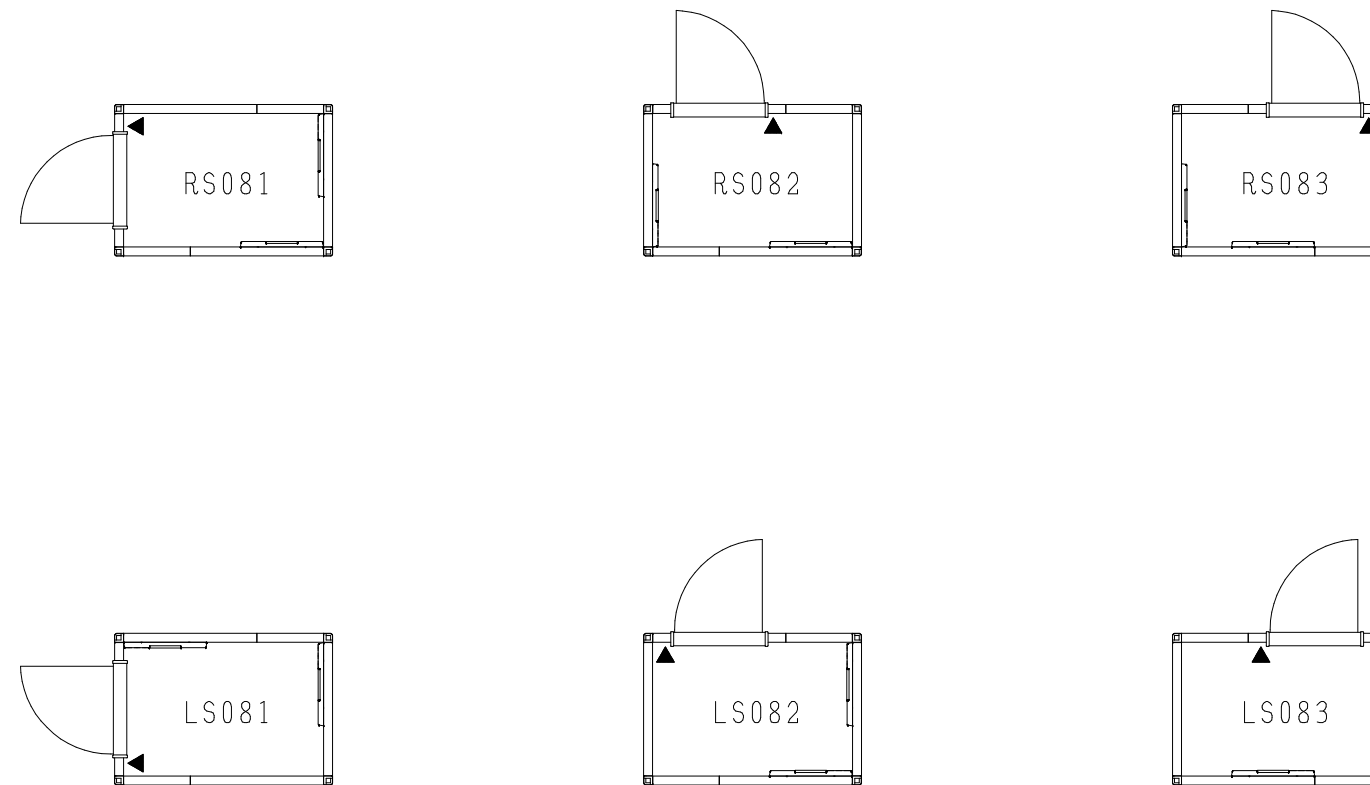

# CEFINE NS ドア設置バリエーション

## 0. 8畳タイプ

標準音場壁パネル枚数：2枚

オプションF i x窓パネル：1枚まで設置可

追加ドアパネル：不可

## パネル配置ルール

- 換気扇設置可能壁パネルはW=880の壁パネルです。換気扇設置パネルには音場壁パネルは設置できません。
- オプションF i x窓パネルを追加すると、W=880の壁パネルが1枚減り、F i x窓パネル1枚とW=439の壁パネル1枚が追加されます。
- 音場壁パネルが上記バリエーション位置に設置出来ない場合、W=880の壁パネルがある場合は、そこに移動させてください。W=880の壁パネルが無い場合は、W=439の壁パネルに取り付けてください。（ただし、吸音部が壁パネルをまたがないこと）