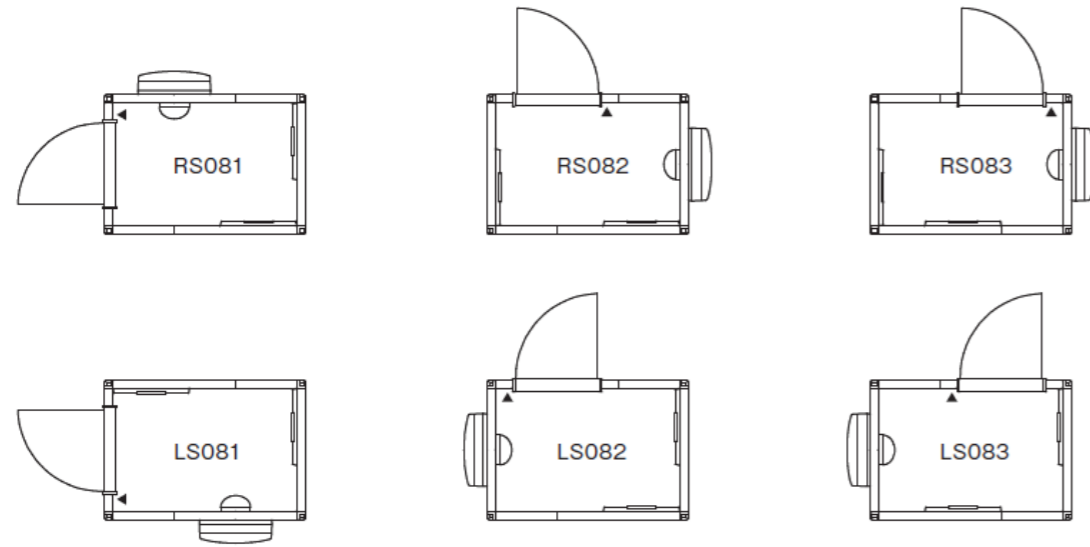

設置バリエーション

◎換気扇パネル (W=880) は任意の位置に配置することができます。◎ドアパネルは壁1面にたいして1枚のみ設置できます。◎2枚のドアパネルを隣あわせに配置することはできません。

0.8畳タイプ 標準音場パネル数：2枚 ※オプション音場天井パネル：不可 オプションFix窓パネル：1枚まで設置可 追加ドアパネル：不可

2.0畳タイプ 標準音場パネル数：4枚 ※オプション音場天井パネル：最大で6枚取付可 オプションFix窓パネル：3枚まで設置可 追加ドアパネル：1枚まで設置可

1.2畳タイプ 標準音場パネル数：3枚 ※オプション音場天井パネル：最大で2枚取付可 オプションFix窓パネル：1枚まで設置可 追加ドアパネル：不可

2.5畳タイプ 標準音場パネル数：5枚 ※オプション音場天井パネル：最大で8枚取付可 オプションFix窓パネル：3枚まで設置可 追加ドアパネル：1枚まで設置可

1.5畳タイプ 標準音場パネル数：3枚 ※オプション音場天井パネル：最大で4枚取付可 オプションFix窓パネル：1枚まで設置可 追加ドアパネル：不可