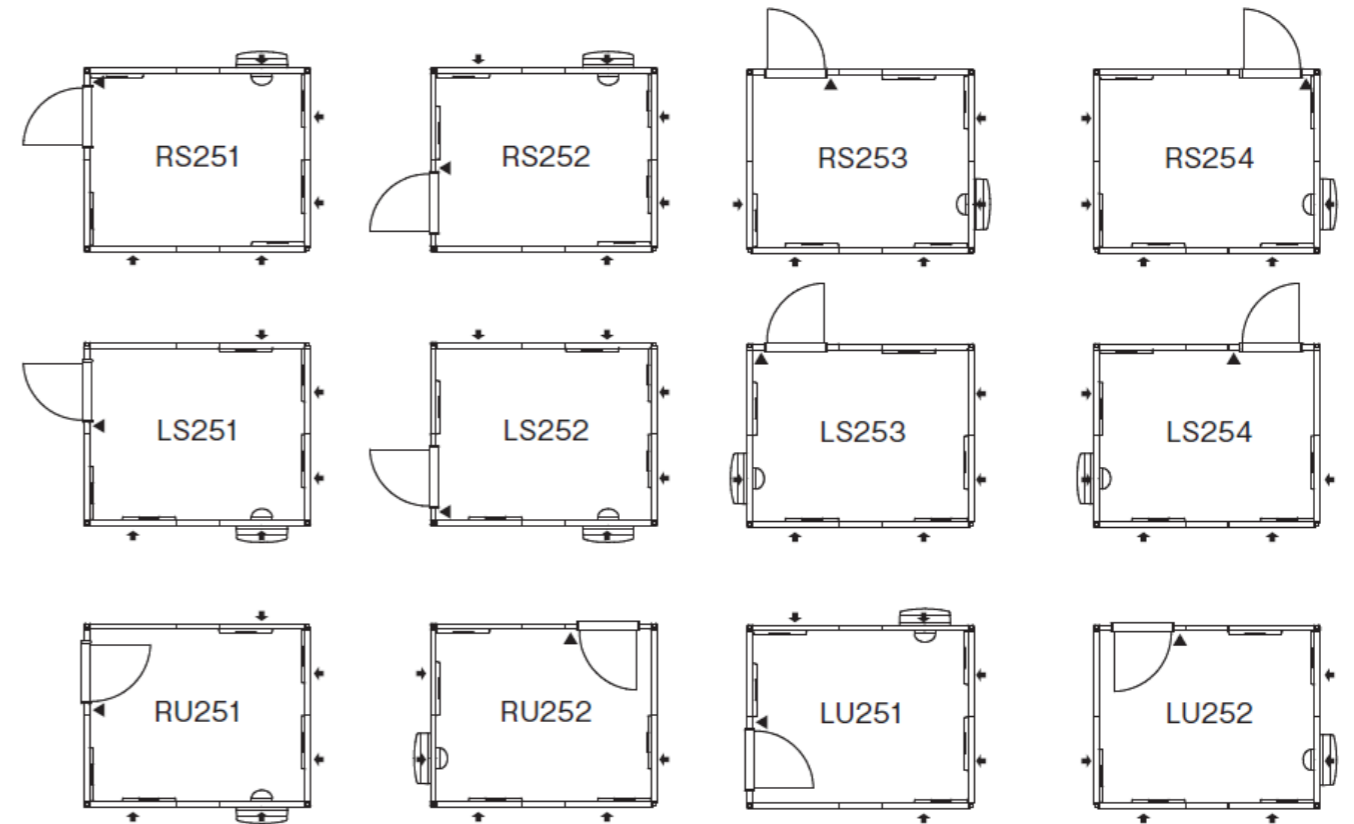

設置バリエーション

◎換気扇パネル (W=880) は任意の位置に配置することができます。◎ドアパネルは壁1面にたいして1枚のみ設置できます。◎2枚のドアパネルを隣あわせに配置することはできません。

0.8畳タイプ 標準音場パネル数：2枚 ※オプション音場天井パネル：不可 オプションFix窓パネル：1枚まで設置可 追加ドアパネル：不可

2.0畳タイプ 標準音場パネル数：4枚 ※オプション音場天井パネル：最大で6枚取付可 オプションFix窓パネル：3枚まで設置可 追加ドアパネル：1枚まで設置可

1.2畳タイプ 標準音場パネル数：3枚 ※オプション音場天井パネル：最大で2枚取付可 オプションFix窓パネル：1枚まで設置可 追加ドアパネル：不可

2.5畳タイプ 標準音場パネル数：5枚 ※オプション音場天井パネル：最大で8枚取付可 オプションFix窓パネル：3枚まで設置可 追加ドアパネル：1枚まで設置可

1.5畳タイプ 標準音場パネル数：3枚 ※オプション音場天井パネル：最大で4枚取付可 オプションFix窓パネル：1枚まで設置可 追加ドアパネル：不可