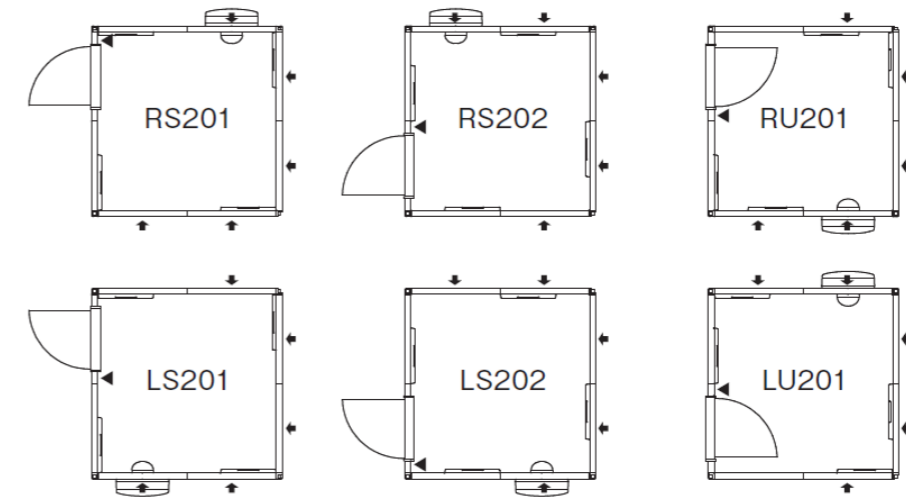

設置バリエーション

◎換気扇パネル (W=880) は任意の位置に配置することができます。◎ドアパネルは壁1面にたいして1枚のみ設置できます。◎2枚のドアパネルを隣あわせに配置することはできません。

0.8畳タイプ 標準音場パネル数：2枚 ※オプション音場天井パネル：不可 オプションFix窓パネル：1枚まで設置可 追加ドアパネル：不可

2.0畳タイプ 標準音場パネル数：4枚 ※オプション音場天井パネル：最大で6枚取付可 オプションFix窓パネル：3枚まで設置可 追加ドアパネル：1枚まで設置可

1.2畳タイプ 標準音場パネル数：3枚 ※オプション音場天井パネル：最大で2枚取付可 オプションFix窓パネル：1枚まで設置可 追加ドアパネル：不可

2.5畳タイプ 標準音場パネル数：5枚 ※オプション音場天井パネル：最大で8枚取付可 オプションFix窓パネル：3枚まで設置可 追加ドアパネル：1枚まで設置可

1.5畳タイプ 標準音場パネル数：3枚 ※オプション音場天井パネル：最大で4枚取付可 オプションFix窓パネル：1枚まで設置可 追加ドアパネル：不可