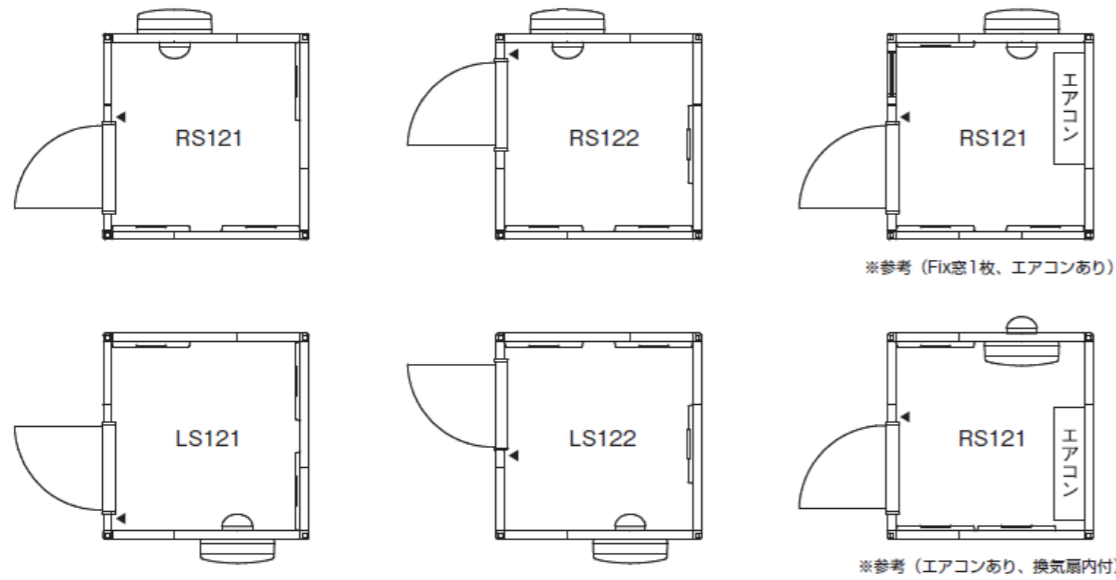

設置バリエーション

◎換気扇パネル (W=880) は任意の位置に配置することができます。◎ドアパネルは壁1面にたいして1枚のみ設置できます。◎2枚のドアパネルを隣あわせに配置することはできません。

0.8畳タイプ 標準音場パネル数：2枚 ※オプション音場天井パネル：不可 オプションFix窓パネル：1枚まで設置可 追加ドアパネル：不可

2.0畳タイプ 標準音場パネル数：4枚 ※オプション音場天井パネル：最大で6枚取付可 オプションFix窓パネル：3枚まで設置可 追加ドアパネル：1枚まで設置可

1.2畳タイプ 標準音場パネル数：3枚 ※オプション音場天井パネル：最大で2枚取付可 オプションFix窓パネル：1枚まで設置可 追加ドアパネル：不可

2.5畳タイプ 標準音場パネル数：5枚 ※オプション音場天井パネル：最大で8枚取付可 オプションFix窓パネル：3枚まで設置可 追加ドアパネル：1枚まで設置可

1.5畳タイプ 標準音場パネル数：3枚 ※オプション音場天井パネル：最大で4枚取付可 オプションFix窓パネル：1枚まで設置可 追加ドアパネル：不可